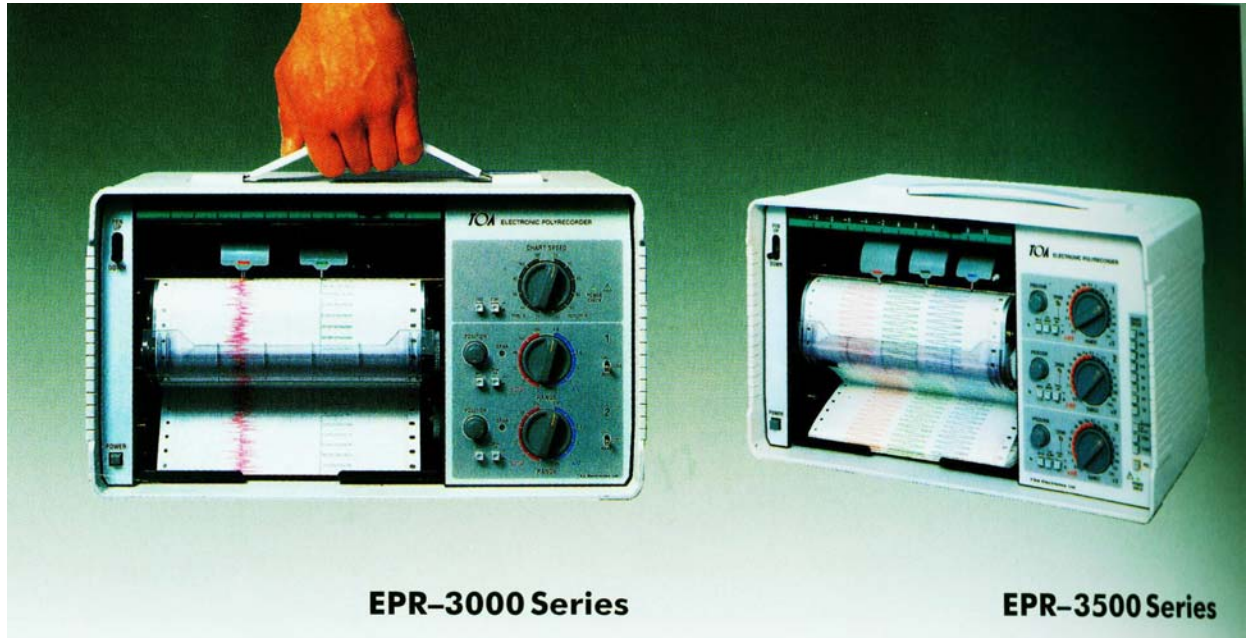

Portable Pen Recorder

## 휴대용 기록계

EPR-3000 Series, EPR-3500 Series

maker: TOADKK (JAPAN)

대가 편하며 저전력 구동으로 인하여 장시간 사용 가능하여 야외에서 사용하기 편한 제품입니다.

### 특징

- ◎ 일반 건전지로 약 70시간을 연속 사용할 수 있는 저 소비 전력형으로 휴대하며 측정 및 기록이 가능하고, AC 및 충전 배터리(Option)도 가능합니다.(EPR-3500은 약 40시간 사용)
- ◎ 최대3채널 까지 기록이 가능합니다.(EPR-3000 series는 2채널까지)
- ◎ 다양한 측정 범위 및 기록지 이송 범위를 갖고 있으며, 기록 응답 속도가 빨라 정확하고 신속한 기록에 유리하며, 영점 위치도 임의로 설정할 수 있습니다.
- ◎ Option으로 비닐 커버를 사용하면 우천 시 및 먼지가 많은 장소에서도 사용이 가능합니다.
- ◎ 외부 Pluse에 의한 기록지 이송 속도 조절 기능 등 다양한 기능을 제공합니다.
- ◎ 기록지 폭이 150mm로 정확하고 세밀한 기록이 가능 합니다.

**규 격**

Model	EPR-3011	EPR-3021	EPR-3511	EPR-3521	EPR-3531
기록 펜 수	1-pen	2-pen	1-pen	2-pen	3-pen
작 동 방 식	자동 평형식 (Auto self-balancing type)				
기 록 방 식	Disposable felt-tip ink Pen				
측 정 범 위	±5, 10, 25, 50, 100, 250mV ±0.5, 1, 2.5, 5, 10, 25V		±0.5, 1, 2.5, 5, 10, 25, 50, 100, 250mV ±0.5, 1, 2.5, 5, 10, 25, 50, 100, 250V		
입 력 저 항	약 1MΩ		약 2MΩ		
기 록 정 도	유효 기록 폭의 ±0.5% (250mV 측정 범위에서)				
Range별 오차	Pen 이송 폭의 ±0.25%				
유효 기록 폭	105mm				
기 록 속 도	약 700mm/sec (AC 100V일 때)		약 800mm/sec (AC 100V일 때)		
영 점 조 정	전 측정 범위에서 임의 조절 가능				
Span 조 정	측정 범위의 ±20% (Span ADJ로 임의 교정 가능)				
기록지 이송 속도	20, 40, 60, 80, 160, 180mm/min 20, 40, 60, 80, 160, 180mm/h		10, 20, 30, 60, 120, 180, 300, 600mm/min 10, 20, 30, 60, 120, 180, 300, 600mm/h		
기록지 이송정도	±0.25% (수정 진동 소자 기준)				
사용환경 조건	온도 : 0~40℃, 습도 : 40~80% RH 이내				
전 원	DC 전원 : Battery UM-1 type 6개		DC 전원 : Battery UM-1 type 6개		
	AC 전원 : AC 100V 50/60 Hz		AC 전원 : AC 100V 50/60 Hz		
크기 · 무게	355 X 200 X 212mm, 약 5.8kg (1-pen Model일 경우)				
외부제어단자	기록지 이송 동기 입출력 단자		기록 시작/종료 입력단자 기록 입출력 제어 기능 기록 maker 표시 제어 기능		